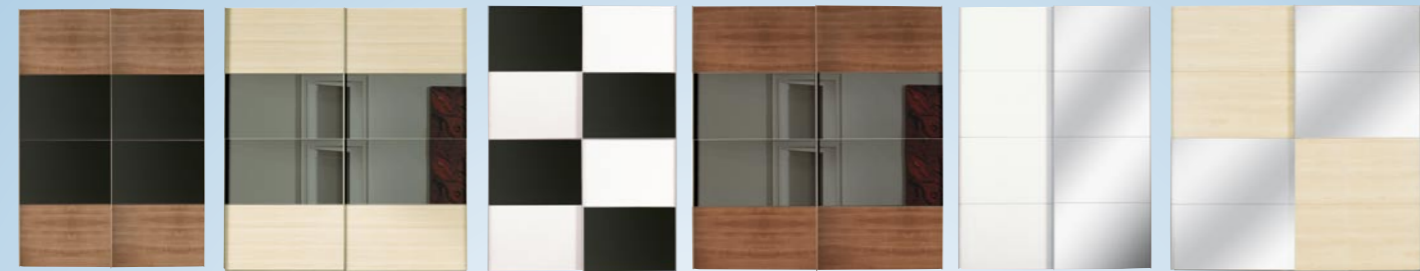

Korpus i hvid, med 2 skydedøre i hvid højglans med hvide greb
B. 200 x H. 216 x D. 68 cm. Nr. 78405.....**5.699.-**
B. 250 x H. 216 x D. 68 cm. Nr. 78406.....**6.199.-**

Korpus i hvid, med 2 skydedøre i hvid
B. 150 x H. 216 x D. 68 cm. Nr. 67361.....**3.499.-**
B. 200 x H. 216 x D. 68 cm. Nr. 67362.....**3.999.-**
B. 250 x H. 216 x D. 68 cm. Nr. 67363.....**4.499.-**

Korpus i ask, med 2 skydedøre i ask
B. 150 x H. 216 x D. 68 cm. Nr. 79875.....**3.499.-**
B. 200 x H. 216 x D. 68 cm. Nr. 79876.....**3.999.-**
B. 250 x H. 216 x D. 68 cm. Nr. 79878.....**4.499.-**

Korpus i valnød, med 2 skydedøre i valnød
B. 150 x H. 216 x D. 68 cm. Nr. 72041.....**3.499.-**
B. 200 x H. 216 x D. 68 cm. Nr. 72042.....**3.999.-**
B. 250 x H. 216 x D. 68 cm. Nr. 72044.....**4.499.-**

Korpus i hvid, 2 skydedøre i hvid/sort glas (4 stk.)
B. 150 x H. 216 x D. 68 cm. Nr. 72073.....**4.299.-**
B. 200 x H. 216 x D. 68 cm. Nr. 72074.....**4.799.-**
B. 250 x H. 216 x D. 68 cm. Nr. 72075.....**5.299.-**

Korpus i hvid, 2 skydedøre i hvid/grå højglans (4 stk.)
B. 200 x H. 216 x D. 68 cm. Nr. 74721.....**4.799.-**
B. 250 x H. 216 x D. 68 cm. Nr. 74722.....**5.299.-**

Korpus i hvid, 2 skydedøre i sort/hvid glas (4 stk.)
B. 150 x H. 216 x D. 68 cm. Nr. 69207.....**4.899.-**
B. 200 x H. 216 x D. 68 cm. Nr. 69208.....**5.399.-**
B. 250 x H. 216 x D. 68 cm. Nr. 69209.....**5.899.-**

Korpus i hvid, 2 skydedøre i hvid højglans/sort glas (4 stk.)
B. 200 x H. 216 x D. 68 cm. Nr. 74687.....**5.399.-**
B. 250 x H. 216 x D. 68 cm. Nr. 74688.....**5.899.-**

Korpus i ask, 2 skydedøre i ask/grå højglans (4 stk.)
B. 200 x H. 216 x D. 68 cm. Nr. 79888.....**4.799.-**
B. 250 x H. 216 x D. 68 cm. Nr. 79889.....**5.299.-**

Korpus i valnød, 2 skydedøre i valnød/sort glas (4 stk.)
B. 150 x H. 216 x D. 68 cm. Nr. 72046.....**4.299.-**
B. 200 x H. 216 x D. 68 cm. Nr. 72047.....**4.799.-**
B. 250 x H. 216 x D. 68 cm. Nr. 72048.....**5.299.-**

Korpus i valnød, 2 skydedøre i valnød/grå højglans (4 stk.)
B. 200 x H. 216 x D. 68 cm. Nr. 74677.....**4.799.-**
B. 250 x H. 216 x D. 68 cm. Nr. 74678.....**5.299.-**

Korpus i hvid, 2 skydedøre i hvid/spejl (4 stk.)
B. 150 x H. 216 x D. 68 cm. Nr. 67368.....**3.999.-**
B. 200 x H. 216 x D. 68 cm. Nr. 67369.....**4.499.-**
B. 250 x H. 216 x D. 68 cm. Nr. 67370.....**4.999.-**

Korpus i hvid, 2 skydedøre i hvid glas/spejl (4 stk.)
B. 150 x H. 216 x D. 68 cm. Nr. 67404.....**4.699.-**
B. 200 x H. 216 x D. 68 cm. Nr. 67405.....**5.199.-**
B. 250 x H. 216 x D. 68 cm. Nr. 67406.....**5.699.-**

Korpus i hvid, 2 skydedøre i hvid højglans/spejl (4 stk.)
B. 200 x H. 216 x D. 68 cm. Nr. 74681.....**5.199.-**
B. 250 x H. 216 x D. 68 cm. Nr. 74682.....**5.699.-**

Korpus i ask, 2 skydedøre i ask/spejl (4 stk.)
B. 150 x H. 216 x D. 68 cm. Nr. 79879.....**3.999.-**
B. 200 x H. 216 x D. 68 cm. Nr. 79880.....**4.499.-**
B. 250 x H. 216 x D. 68 cm. Nr. 79881.....**4.999.-**

Korpus i valnød, 2 skydedøre i valnød/spejl (4 stk.)
B. 150 x H. 216 x D. 68 cm. Nr. 72029.....**3.999.-**
B. 200 x H. 216 x D. 68 cm. Nr. 72032.....**4.499.-**
B. 250 x H. 216 x D. 68 cm. Nr. 72033.....**4.999.-**