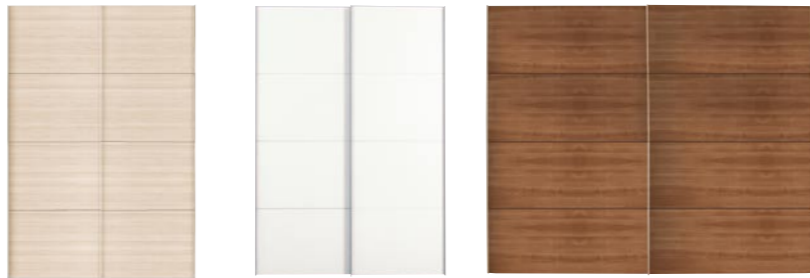

## garderobeskabe med skydedøre

Design dit eget garderobeskab!  
Skabene fås i 3 størrelser i valnød, ask og hvid melamin og med skydedøre, i flere udgaver, der kan kombineres på et utal af måder.

**Korpus i hvid, med 2 skydedøre i hvid højglans med hvide greb**  
B. 200 x H. 216 x D. 68 cm. Nr. 78405.....**5.699.-**  
B. 250 x H. 216 x D. 68 cm. Nr. 78406.....**6.199.-**