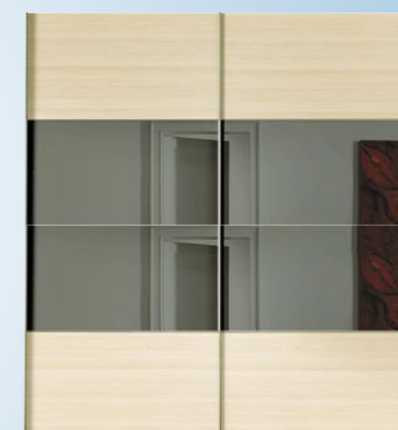

Comet garderobeskabe

Åbningstider:

Mandag - fredag 10-19 - Lørdag 10-16
Første og sidste søndag i måneden 10-16

Glostrup

Ejby Industrivej 27
Tlf.: 43 20 88 88
Fax.: 43 43 36 49

Odense

Billedskærervej 1
Tlf.: 63 15 30 00
Fax.: 63 15 30 01

Gladsaxe

Gladsaxevej 371
Holbæk
Stenhusvej 62

Tårnby

Kirstinehøj 60
Hillerød
Industrivænget 2