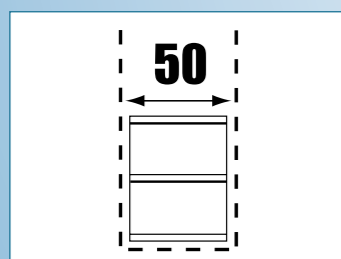

# Tilbehør

Trådkurv med hylde.  
Nr. 56576. **269.-**

Trådkurv med hylde.  
Nr. 56577. **449.-**

Tilbehørspakke til  
garderobeskab 100 cm.  
bestående af:

- 1 opdelingshylde
- 4 hylde 50 cm.  
i bredden
- 1 bøjlestang  
50 cm. i bredden.

Nr. 56578.  
**549.-**

Skuffeindsats  
50 cm.  
Nr. 65647. **799.-**

Skuffeindsats  
100 cm.  
Nr. 65648. **999.-**

Hylde dobbelt pakke.  
Nr. 54990. **149.-**

Hylde.  
Nr. 54991. **149.-**

Hylde dobbelt pakke.  
Nr. 56579. **298.-**