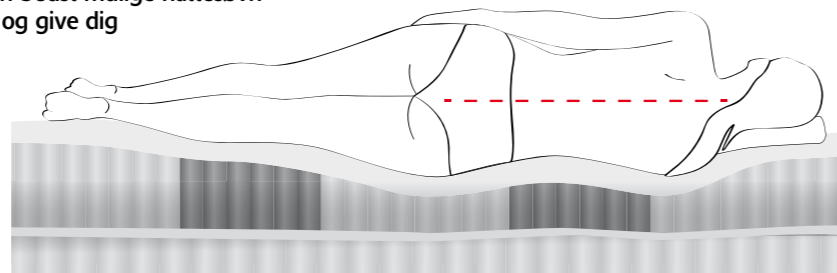

Hvordan ser madrassen ud indeni?

Når du skal vælge ny madras, er det ikke ligegyldigt hvilken madras du vælger. Her kan du se de forskellige polstringstyper og de forskellige fjedertyper og en beskrivelse af fordelene. Alle materialer er valgt ud fra at give dig den bedst mulige nattesøvn hvor kroppen har mulighed for at slappe af og give dig og din ryg den optimale støtte.

3 forskellige skumtyper

Polyetherskum
Den mest almindelige skumtype. Giver kroppen en fast og god støtte og gør sengelejet mere komfortabelt.

Latex
Materialet kan ånde, det vil sige at det sikrer, at du ikke sveder for meget om natten. Det har en meget høj tilpasningsevne, som gør at det følger kroppen utrolig godt og dermed giver fremragende støtte.

Celsius Helseskum/Memory skum
Er et viscoelastisk materiale med åbne porer som tillader materialet at ånde. Det sikrer at du ikke sveder for meget om natten. Kroppens temperatur påvirker materialet, således at skummet former sig 100% efter kroppens former og er meget trykafastende. Dette sikrer bedre blodcirkulation og gør at kroppen slapper bedre af. Forebygger liggesår.

Posefjedre
265 pr. kvm. Hver enkelt fjeder er indpakket i en lille pose. Dette gør at de enkelte fjedre ikke er bundet sammen af en spiralfjeder. Hver enkelt fjeder arbejder derfor individuelt inde i madrassen og dette giver kroppen en utrolig god, præcis og fleksibel støtte. De mange vindiger som denne type fjeder har, giver en fantastisk høj følelighed og fjedereffekt.